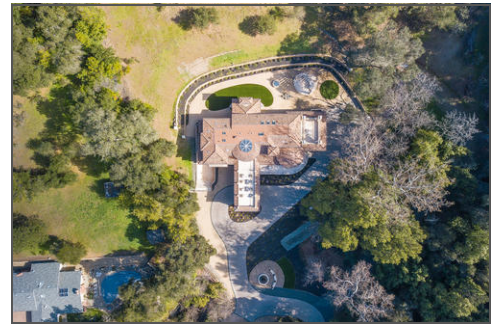

123 main street
Hillsborough, CA 94010

About the Property:

orem ipsum dolor sit amet, consetetur adipiscing elit. Integer a elit turpis. Phasellus non varius mi. Nam bibendum in mauris at sollicitudin lacinia. Nam bibendum in mauris at sollicitudin lacinia. orem ipsum dolor sit amet, consetetur adipiscing elit. Integer a elit turpis. Phasellus non varius mi. Nam bibendum in mauris at sollicitudin lacinia. Nam bibendum in mauris at sollicitudin lacinia.. orem ipsum dolor sit amet, consetetur adipiscing elit. Integer a elit turpis. Phasellus non varius mi. Nam bibendum in mauris at sollicitudin lacinia. Nam bibendum in mauris at sollicitudin lacinia.. -Nam bibendum in mauris at sollicitudin lacinia. -Nam bibendum in mauris at sollicitudin lacinia. -Nam bibendum in mauris at sollicitudin lacinia.

Price	Beds	Baths	House Size	Lot Size	Year Built	Type
1,000,000	5 BR	4 Full 1 Half	6,000 sqft	10,000 sqft	2016	Single Family Detached

John Doe
Company Name

123-456-7891

info@tourSPACE.net

www.website.com